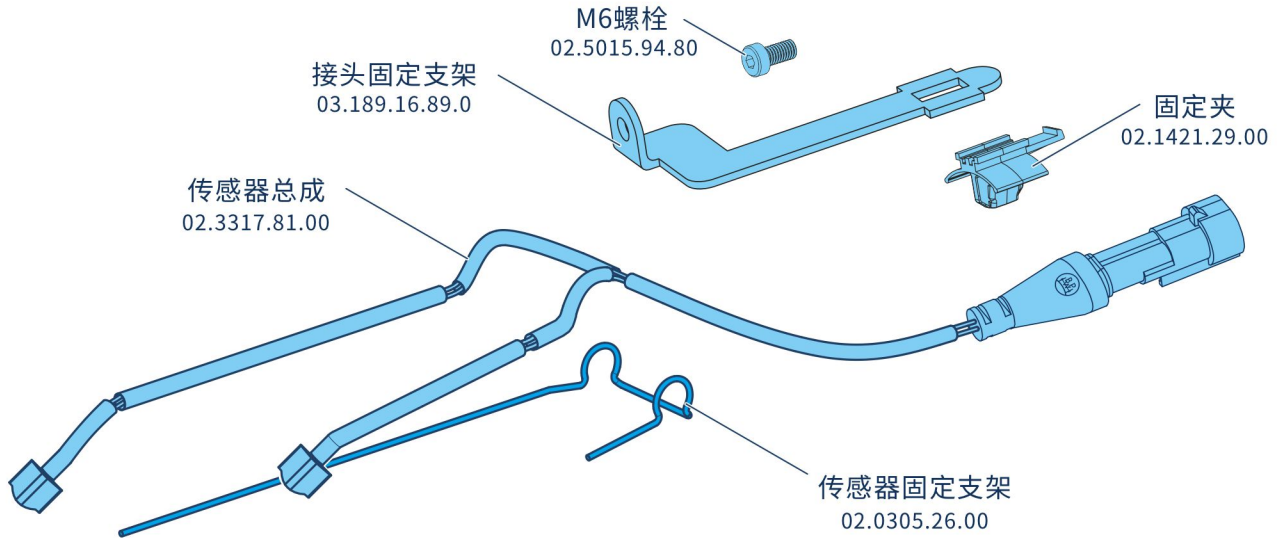

# 盘式车轴制动衬片磨损传感器安装说明 (升级款)

## 1 产品组成